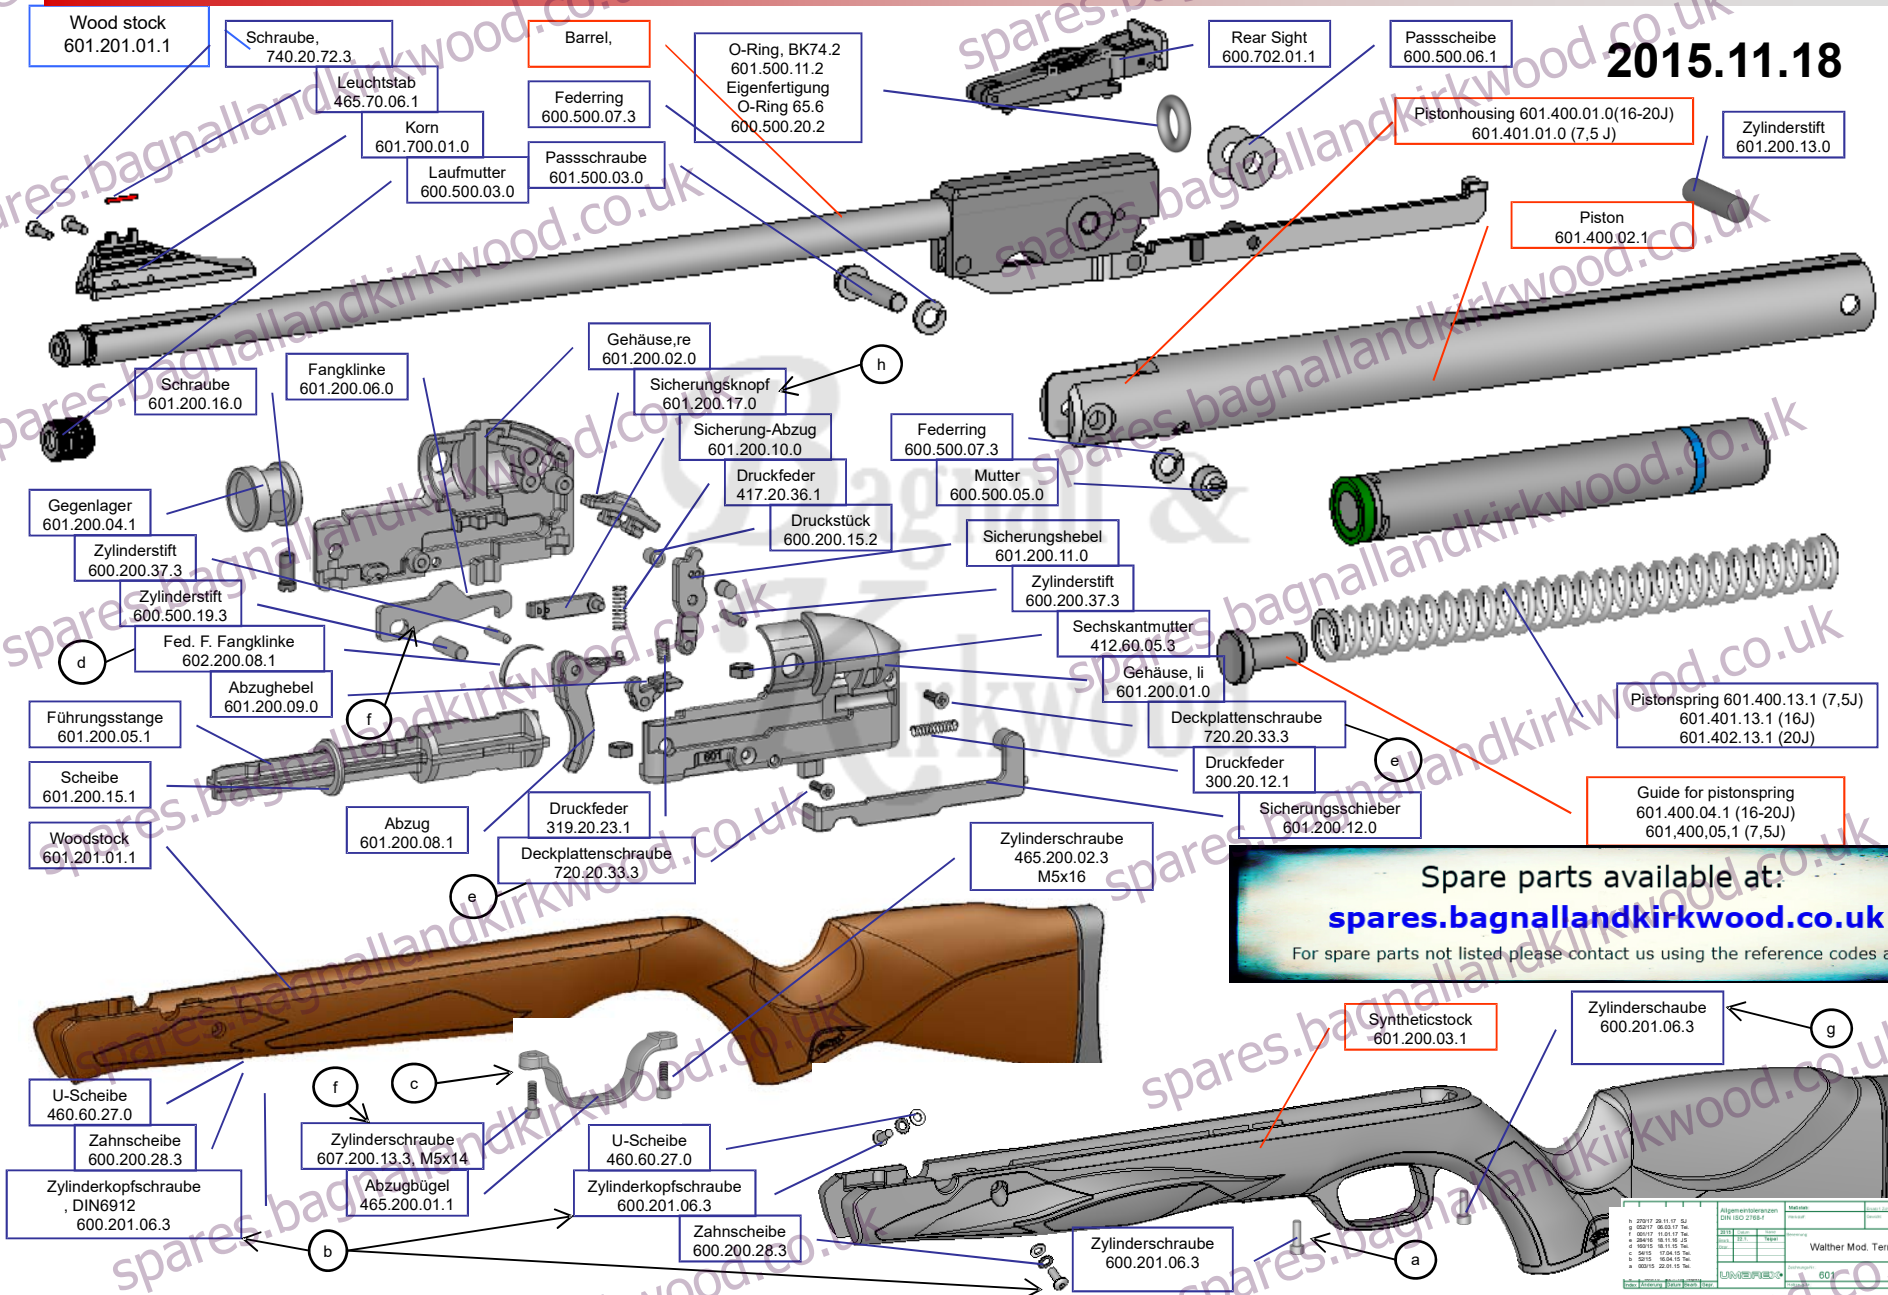

Terrus

UMAREX®

2015.11.18

Spare parts available at:
spares.bagnallandkirkwood.co.uk
For spare parts not listed please contact us using the reference codes above