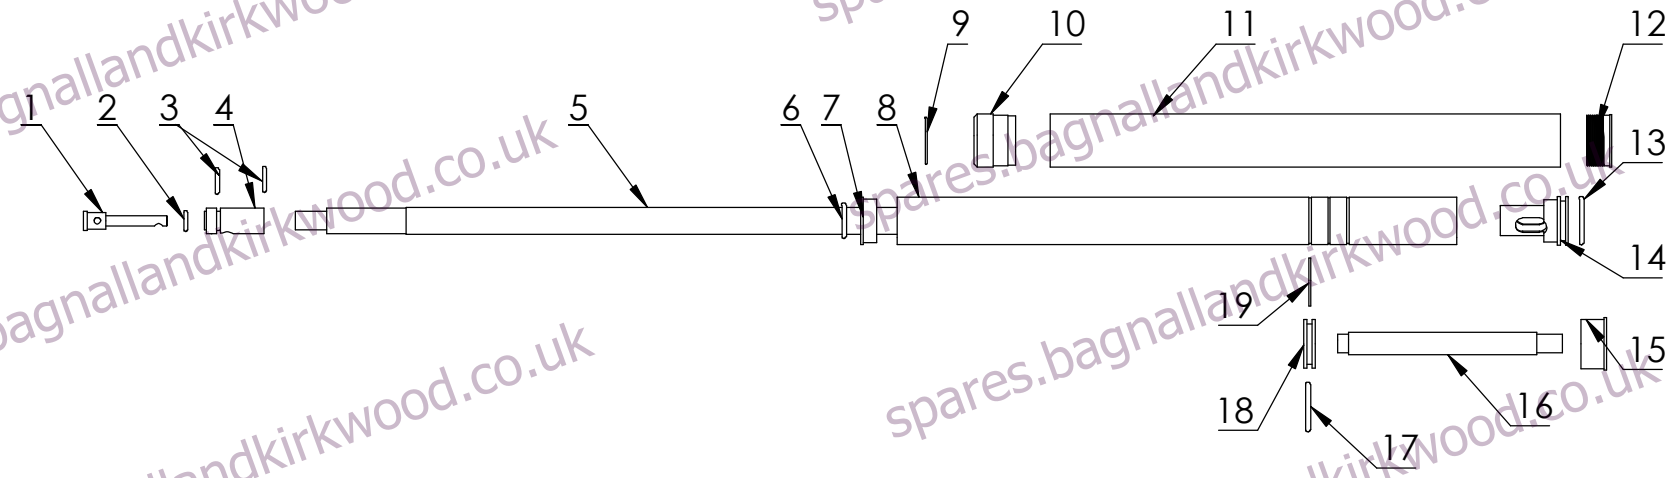

A.

B.

Spare parts available at:

[spares.bagnallandkirkwood.co.uk](http://spares.bagnallandkirkwood.co.uk)

For spare parts not listed please contact us using the reference codes above

Location	Article number	Description	Location	Article number	Description
A1-4,5	19641	Feedingpin 4,5 Impact	B9-7,62	19739	Compensator fixed 7,62
A1-5,5	19620	Feedingpin 5,5 Impact	B10	19687	35mm shroud start
A1-6,35	19621	Feedingpin 6,35 Impact	B11	19688	35mm Shroud middle
A1-7,62	19619	Feedingpin 7,62 Impact	B12-6,35	19663	35mm shroud muzzle 6,35
A2-4,5	BK38	O-ring .177 / 4.5mm	B12-7,62	19664	35mm shroud muzzle 7,62
A2-5,5	BK55	O-ring .22 / 5.5mm			
A2-6,35	BK62	O-ring .25 / 6.35mm			
A2-7,62	BK65.7	O-ring .30 / 7.62mm			
A3	BK82.3	O-ring			
A4-4,5	19628	Barrel inlet 4,5			
A4-5,5	19629	Barrel inlet 5,5			
A4-6,35	19670	Barrel inlet 6,35			
A4-7,62	19671	Barrel inlet 7,62			
A5-4,5	19744	Barrel 4,5 Impact			
A5-5,5	19706	Barrel 5,5 Impact			
A5-6,35	19707	Barrel 6,35 Impact			
A5-7,62	19708	Barrel 7,62 Impact			
A6	BK97.2	O-ring			
A7	19640	Shroud tele Gavel 25mm			
A8-4,5 5,5	19661	25mm shroud 4,5-5,5			
A8-6,35 7,62	19660	25mm shroud 6,35-7,62			
A9	BK128Z	O-ring			
A10	19658	Shroudstop			
A11	19692	Alutube 270mm Impact			
A12-6,35	19655	Muzzle 6,35			
A12-7,62	19656	Muzzle 7,62			
A13	BK115	O-ring			
A14-4,5	19657	Compensator teleshroud			
A14-5,5	19657	Compensator teleshroud			
A14-6,35	19625	Compensator teleshroud 6,35			
A14-7,62	19626	Compensator teleshroud 7,62			
A15-4,5 5,5	19733	Shroud muzzle m10x1			
A16-4,5 5,5	19746	Muzzle extender			
A17-4,5 5,5	BK112	O-ring			
A18-4,5 5,5	19747	Muzzle stabilizer			
A19	19675	Delrin ring stop			
B1-6,35	19621	Feedingpin 6,35 Impact			
B1-7,62	19619	Feedingpin 7,62 Impact			
B2-6,35	BK62	O-ring .25 / 6.35mm			
B2-7,62	BK65.7	O-ring .30 / 7.62mm			
B3	BK82.3	O-ring			
B4-6,35	19670	Barrel inlet 6,35			
B4-7,62	19671	Barrel inlet 7,62			
B5-6,35	19707	Barrel 6,35 Impact			
B5-7,62	19708	Barrel 7,62 Impact			
B6	BK97.2	O-ring			
B7	19737	Shroud guiding fixed			
B8	19692	Alutube 270mm Impact			
B9-6,35	19750	Compensator fixed 6,35			