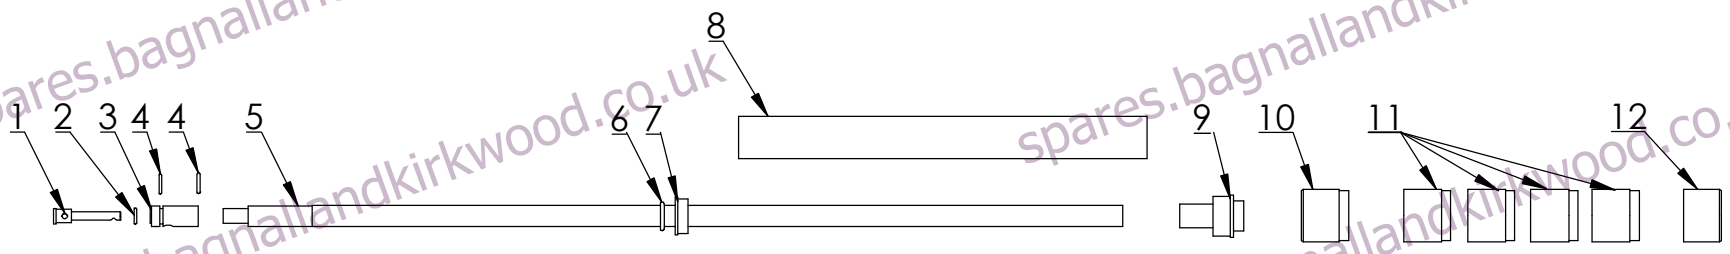

A.

B.

Spare parts available at:

[spares.bagnallandkirkwood.co.uk](http://spares.bagnallandkirkwood.co.uk)

For spare parts not listed please contact us using the reference codes above

Location	Article number	Description	Location	Article number	Description
A1-4,5	19641	Feedingpin 4,5 Impact	B9-7,62	19739	Compensator fixed 7,62
A1-5,5	19620	Feedingpin 5,5 Impact	B10	19687	35mm shroud start
A1-6,35	19621	Feedingpin 6,35 Impact	B11	19688	35mm Shroud middle
A1-7,62	19619	Feedingpin 7,62 Impact	B12-6,35	19663	35mm shroud muzzle 6,35
A2-4,5	BK38	O-ring .177 / 4.5mm	B12-7,62	19664	35mm shroud muzzle 7,62
A2-5,5	BK55	O-ring .22 / 5.5mm			
A2-6,35	BK62	O-ring .25 / 6.35mm			
A2-7,62	BK65.7	O-ring .30 / 7.62mm			
A3	BK82.3	O-ring			
A4-4,5	19628	Barrel inlet 4,5			
A4-5,5	19629	Barrel inlet 5,5			
A4-6,35	19670	Barrel inlet 6,35			
A4-7,62	19671	Barrel inlet 7,62			
A5-4,5	19744	Barrel 4,5 Impact			
A5-5,5	19706	Barrel 5,5 Impact			
A5-6,35	19707	Barrel 6,35 Impact			
A5-7,62	19708	Barrel 7,62 Impact			
A6	BK97.2	O-ring			
A7	19640	Shroud tele Gavel 25mm			
A8-4,5 5,5	19661	25mm shroud 4,5-5,5			
A8-6,35 7,62	19660	25mm shroud 6,35-7,62			
A9	BK128Z	O-ring			
A10	19658	Shroudstop			
A11	19692	Alutube 270mm Impact			
A12-6,35	19655	Muzzle 6,35			
A12-7,62	19656	Muzzle 7,62			
A13	BK115	O-ring			
A14-4,5	19657	Compensator teleshroud			
A14-5,5	19657	Compensator teleshroud			
A14-6,35	19625	Compensator teleshroud 6,35			
A14-7,62	19626	Compensator teleshroud 7,62			
A15-4,5 5,5	19733	Shroud muzzle m10x1			
A16-4,5 5,5	19746	Muzzle extender			
A17-4,5 5,5	BK112	O-ring			
A18-4,5 5,5	19747	Muzzle stabilizer			
A19	19675	Delrin ring stop			
B1-6,35	19621	Feedingpin 6,35 Impact			
B1-7,62	19619	Feedingpin 7,62 Impact			
B2-6,35	BK62	O-ring .25 / 6.35mm			
B2-7,62	BK65.7	O-ring .30 / 7.62mm			
B3	BK82.3	O-ring			
B4-6,35	19670	Barrel inlet 6,35			
B4-7,62	19671	Barrel inlet 7,62			
B5-6,35	19707	Barrel 6,35 Impact			
B5-7,62	19708	Barrel 7,62 Impact			
B6	BK97.2	O-ring			
B7	19737	Shroud guiding fixed			
B8	19692	Alutube 270mm Impact			
B9-6,35	19750	Compensator fixed 6,35			